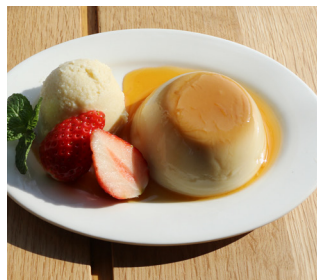

DRINK

●ソイ抹茶ラテ ¥900

●ソイほうじ茶ラテ ¥900

●ソイラテ (HOT/ICE) ¥900 オーツミルク変更 +¥50

- 五行茶 [Moku・Ka・Do・Kon・Sui] (HOT/ICE) ¥800
- オーガニックコーヒー (デカフェ対応可) ¥800
- ソイチャイ ¥900
- 無茶々園 温州みかんジュース ¥800

SWEETS

●バナナケーキ
＜アレルギー＞
アーモンド・くるみ・バナナ・大豆

●かぼちやのプリン
＜アレルギー＞
カシューナッツ・大豆

●アイスバニラ
＜アレルギー＞ カシューナッツ・大豆

●アイスチョコ
＜アレルギー＞ カシューナッツ

———— 本日の日替わりデザート 単品 ¥1,100 ————

五行茶セット ¥1,600

SWEETS LIMITED

● 柚子の和 Raw ケーキ

● 苺ピスタチオの Raw タルト